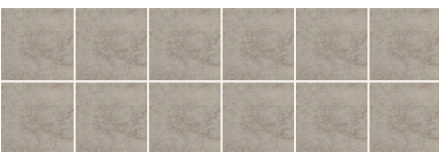

Põrandad

Karelia Tamm Vario matt 3-lipine

Keraamilised plaadid vannitoas

Põhiplaat:
Lumi 20×40 valge matt

Aktsentplaat:
Reflex 20×40 liiv

Põrandaplaat:
Reflex 9,7×9,7 liiv

Keraamilised plaadid esikus

Üks kolmest valikust:

Dust 33,3×33,3
valge

Dust 33,3×33,3
pärl

Dust 33,3×33,3
hall

Vannitoamööbel ja sanitaarkeraamika

Kame peegel
valgustusega
või analoog

Valamukapp+valamu
Allegro 60 valge
või analoog

Valamusegisti
Grohe BauEdge Single
basin smooth body
või analoog